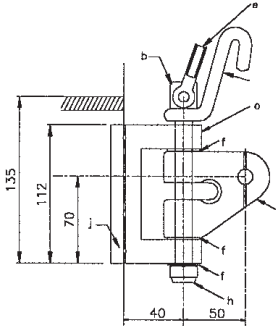

► GOOSENECK

2004

- F78 à IMS256 -

- F195 à F460 -

- F580 à F1395 -

- F1060 à F2390 -

STANDARD

Profile	Boom	Ref set	a	b	c	d	e	f	h		j		j		
			Bracket	Pin	Toggle	Bearing	Shackle	Washer	Qt	Nut	Qt	Rivet	Qt	Screw	Qt
F78 - IMS80	F36	34511770C05	34511771403	34561771384	34575544100	34575544110	46001121006								
F135 F195 IMS256	F36 F60 F125	34511770C15	34515543093	34561771384	34575544100	34575544110	46001121006			28600512000	1	29004164180	4		
F195-IMS256 F305-F385 F460	F220 F550 F810	3451177PF15 3451177PF16	34511774813 34511774813	34561771464 34561771464	34531792183 34531792193		46001151008 46001151008	28602314025 28602314025	3 3	28600514000 28600514000	1 1	29002248250 29002248250	8 8	28601306035 28601306035	2 2
F580 F740-F1060 F1395	F220 F550 F810 F1700	3451177PF25 3451177PF26	34511774783 34511774783	34561771464 34561771464	34531792183 34531792193		46001151008 46001151008	28602314025 28602314025	3 3	28600514000 28600514000	1 1			28601306025 28601306025	8 8
F1060 F1395 F2390	F810 F1700 F3400	3451177PF35	34511770723	40020514268	34531792202		34551770604	28601014000 28602314025	2 5	28600514000	2			28601306025 28601306030	10 4