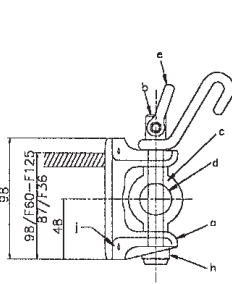

► GOOSENECK

2004

- F78 à IMS256 -

- F195 à F460 -

- F580 à F1395 -

- F1060 à F2390 -

STANDARD

Profile	Boom	Ref set	a	b	c	d	e	f	h		j		j		
			Bracket	Pin	Toggle	Bearing	Shackle	Washer	Qt	Nut	Qt	Rivet	Qt	Screw	Qt
F78 - IMS80	F36	34511770C05	34511771403	34561771384	34575544100	34575544110	46001121006								
F135 F195 IMS256	F36 F60 F125	34511770C15	34515543093	34561771384	34575544100	34575544110	46001121006			28600512000	1	29004164180	4		
F195-IMS256 F305-F385 F460	F220 F550 F810	3451177PF15 3451177PF16	34511774813 34511774813	34561771464 34561771464	34531792183 34531792193		46001151008 46001151008	28602314025 28602314025	3 3	28600514000 28600514000	1 1	29002248250 29002248250	8 8	28601306035 28601306035	2 2
F580 F740-F1060 F1395	F220 F550 F810 F1700	3451177PF25 3451177PF26	34511774783 34511774783	34561771464 34561771464	34531792183 34531792193		46001151008 46001151008	28602314025 28602314025	3 3	28600514000 28600514000	1 1			28601306025 28601306025	8 8
F1060 F1395 F2390	F810 F1700 F3400	3451177PF35	34511770723	40020514268	34531792202		34551770604	28601014000 28602314025	2 5	28600514000	2			28601306025 28601306030	10 4