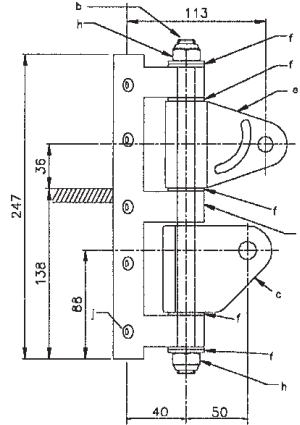

► GOOSENECK

2004

- F78 à IMS256 -

- F195 à F460 -

- F580 à F1395 -

- F1060 à F2390 -

STANDARD

Profile	Boom	Ref set	a	b	c	d	e	f	h		j		j		
			Bracket	Pin	Toggle	Bearing	Shackle	Washer	Qt	Nut	Qt	Rivet	Qt	Screw	Qt
F78 - IMS80	F36	34511770C05	34511771403	34561771384	34575544100	34575544110	46001121006								
F135 F195 IMS256	F36 F60 F125	34511770C15	34515543093	34561771384	34575544100	34575544110	46001121006			28600512000	1	29004164180	4		
F195-IMS256 F305-F385 F460	F220 F550 F810	3451177PF15 3451177PF16	34511774813 34511774813	34561771464 34561771464	34531792183 34531792193		46001151008 46001151008	28602314025 28602314025	3 3	28600514000 28600514000	1 1	29002248250 29002248250	8 8	28601306035 28601306035	2 2
F580 F740-F1060 F1395	F220 F550 F810 F1700	3451177PF25 3451177PF26	34511774783 34511774783	34561771464 34561771464	34531792183 34531792193		46001151008 46001151008	28602314025 28602314025	3 3	28600514000 28600514000	1 1			28601306025 28601306025	8 8
F1060 F1395 F2390	F810 F1700 F3400	3451177PF35	34511770723	40020514268	34531792202		34551770604	28601014000 28602314025	2 5	28600514000	2			28601306025 28601306030	10 4