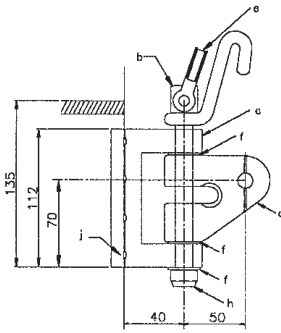

► GOOSENECK

2004

- F78 à IMS256 -

- F195 à F460 -

- F580 à F1395 -

- F1060 à F2390 -

STANDARD

Profile	Boom	Ref set	a	b	c	d	e	f	h		j		j		
			Bracket	Pin	Toggle	Bearing	Shackle	Washer	Qt	Nut	Qt	Rivet	Qt	Screw	Qt
F78 - IMS80	F36	34511770C05	34511771403	34561771384	34575544100	34575544110	46001121006								
F135 F195 IMS256	F36 F60 F125	34511770C15	34515543093	34561771384	34575544100	34575544110	46001121006			28600512000	1	29004164180	4		
F195-IMS256 F305-F385 F460	F220 F550 F810	3451177PF15 3451177PF16	34511774813 34511774813	34561771464 34561771464	34531792183 34531792193		46001151008 46001151008	28602314025 28602314025	3 3	28600514000 28600514000	1 1	29002248250 29002248250	8 8	28601306035 28601306035	2 2
F580 F740-F1060 F1395	F220 F550 F810 F1700	3451177PF25 3451177PF26	34511774783 34511774783	34561771464 34561771464	34531792183 34531792193		46001151008 46001151008	28602314025 28602314025	3 3	28600514000 28600514000	1 1			28601306025 28601306025	8 8
F1060 F1395 F2390	F810 F1700 F3400	3451177PF35	34511770723	40020514268	34531792202		34551770604	28601014000 28602314025	2 5	28600514000	2			28601306025 28601306030	10 4