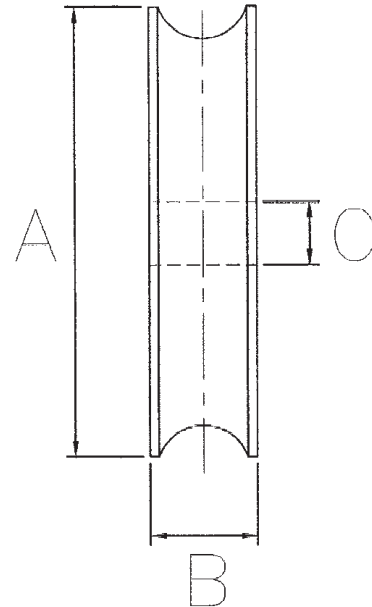

► TECHNICAL DATA : SHEAVE BOX

2004

Complete sheave boxes	Sheave	Ext. Dim		Sheave dim.			Specifications					Cut
		A	B	C	D	E	F	G	H	I	J	
reference	reference											Type
48701000011	48530501415	115	34	50	14	10	6,5	25	72	10	92	2
48701000503	48518519525	158	40	82	19	22	6,5	34	115	9	136	2
48701150100	48518502021	158	40	85	20	22	6,5	34	115	9	136	2
48701150019	48510401515	98	31	40	16	10	6,5	25	59	13	78	2
48701150099	48510501525	166	52	80	15	12	6	24	104	22	148	1
48701150071	48510801545	166	52	80	15	16	6	24	104	22	148	1
48702HA0008	48530401015	104	28	40	12	8	4	24	70	5	80	3
48702HA006A		77	16				4	13	55	4	65	3
48702HA008A		104	23				4	24	72	4	80	3
48702HA4409		106	17				6	18	78	7	90	1
48703150007		75	25	28	10	8	5	18	43	7	57	1