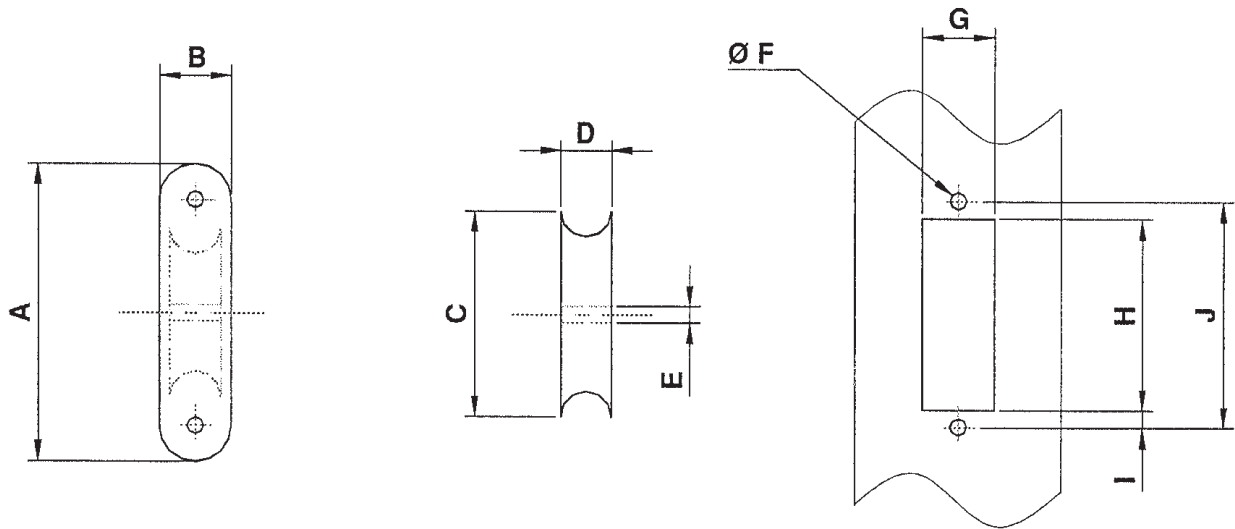

► TECHNICAL DATA : SHEAVE BOX

2004

Complete sheave boxes	Sheave	Ext. Dim		Sheave dim.			Specifications					Cut
		A	B	C	D	E	F	G	H	I	J	
reference	reference											Type
48701000011	48530501415	115	34	50	14	10	6,5	25	72	10	92	2
48701000503	48518519525	158	40	82	19	22	6,5	34	115	9	136	2
48701150100	48518502021	158	40	85	20	22	6,5	34	115	9	136	2
48701150019	48510401515	98	31	40	16	10	6,5	25	59	13	78	2
48701150099	48510501525	166	52	80	15	12	6	24	104	22	148	1
48701150071	48510801545	166	52	80	15	16	6	24	104	22	148	1
48702HA0008	48530401015	104	28	40	12	8	4	24	70	5	80	3
48702HA006A		77	16				4	13	55	4	65	3
48702HA008A		104	23				4	24	72	4	80	3
48702HA4409		106	17				6	18	78	7	90	1
48703150007		75	25	28	10	8	5	18	43	7	57	1

Dimensions in mm

Type 1

Type 2

Type 3