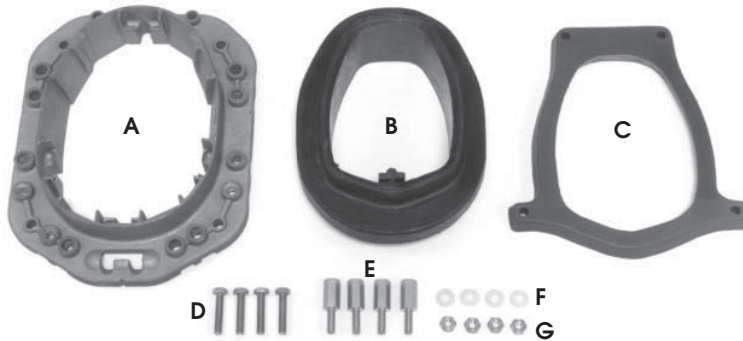

► DECK COLLAR

2004

DECK COLLAR

Type profil	A	B	C	D	E	F	G	ø H	Nbr I	ø K	L
I 137	278	240	47	145	-	-	173	10	12	12	164
I 180	278	240	47	145	-	-	173	10	12	12	164
I 260	278	240	47	145	-	-	173	10	12	12	164
I 330	308	240	47	145	-	-	203	10	12	12	164
NG 51	308	240	47	145	-	-	203	10	12	12	164
NG 60	308	240	47	145	-	-	203	10	12	12	164
NG 70	360	286	47	140	255	54	186	10	14	12	196
NG 80	360	286	47	140	255	54	186	10	14	12	196
NG 86	410	286	47	140	255	54	186	10	14	12	196
NG 105	410	286	47	140	255	54	186	10	14	12	196

PROFILES	COMPLETE SET	DECK COLLAR	COAT	SERFLEX	LARGE WEDGES	Qt	SMALL WEDGES	Qt	U BOLT
I137	36061400285	36061400283	36073560113	36071121710	36072000002	x6			47505558124
I180	36061401805	36061400283	36073560113	36071121710	36072000002	x4	36072000001	x2	47505558124
I260	36061402605	36061400283	36073560113	36071121710			36072000001	x6	47505558124
I330	36061403305	36061403303	36073560121	36071123210	36072000002	x2	36072000001	x4	47505558124
NG51	36061403305	36061403303	36073560121	36071123210	36072000002	x2	36072000001	x4	47505558124
NG60	36061400605	36061403303	36073560114	36071123210			36072000001	x6	47505558124
NG70	36061400705	36061400703	36073560117	36071128610	36072000002	x4	36072000001	x2	47505558124
NG80	36061400805	36061400703	36073560117	36071128610	36072000002	x2	36072000001	x4	47505558124
NG86	36061400865	36061400863	36073191007	36071132510	36072000002	x4	36072000001	x2	47505558124
NG105	36061401055	36061400863	36073191007	36071132510			36072000001	x6	47505558124

New style

Profile	Complete set	a	b	c	d	e	f	g			
		Deck collar	Wedge	Clamp	Screw	Qt	Gudgeon pin	Washer	Nut	Qt	
I180	36069401805	36061400283	36072000180	36075101803	28600208040	x4	36079203304	x4	28602308015	28606508000	x4
I260	36069402605	36061400283	36072000260	36075102603	28600208040	x4	36079203304	x4	28602308015	28606508000	x4
I330	36069403305	36061403303	36072000330	36075103303	28600208040	x4	36079203304	x4	28602308015	28606508000	x4