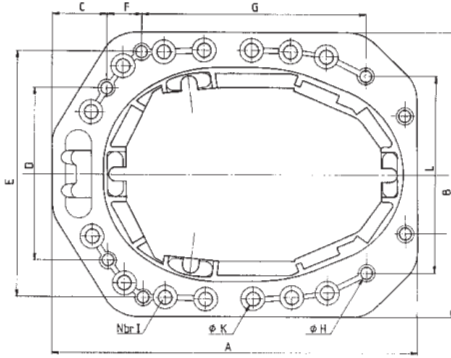

► DECK COLLAR

2004

DECK COLLAR

Type profil	A	B	C	D	E	F	G	ø H	Nbr I	ø K	L
I 137	278	240	47	145	-	-	173	10	12	12	164
I 180	278	240	47	145	-	-	173	10	12	12	164
I 260	278	240	47	145	-	-	173	10	12	12	164
I 330	308	240	47	145	-	-	203	10	12	12	164
NG 51	308	240	47	145	-	-	203	10	12	12	164
NG 60	308	240	47	145	-	-	203	10	12	12	164
NG 70	360	286	47	140	255	54	186	10	14	12	196
NG 80	360	286	47	140	255	54	186	10	14	12	196
NG 86	410	286	47	140	255	54	186	10	14	12	196
NG 105	410	286	47	140	255	54	186	10	14	12	196

PROFILES	COMPLETE SET	DECK COLLAR	COAT	SERFLEX	LARGE WEDGES	Qt	SMALL WEDGES	Qt	U BOLT
I137	36061400285	36061400283	36073560113	36071121710	36072000002	x6			47505558124
I180	36061401805	36061400283	36073560113	36071121710	36072000002	x4	36072000001	x2	47505558124
I260	36061402605	36061400283	36073560113	36071121710			36072000001	x6	47505558124
I330	36061403305	36061403303	36073560121	36071123210	36072000002	x2	36072000001	x4	47505558124
NG51	36061403305	36061403303	36073560121	36071123210	36072000002	x2	36072000001	x4	47505558124
NG60	36061400605	36061403303	36073560114	36071123210			36072000001	x6	47505558124
NG70	36061400705	36061400703	36073560117	36071128610	36072000002	x4	36072000001	x2	47505558124
NG80	36061400805	36061400703	36073560117	36071128610	36072000002	x2	36072000001	x4	47505558124
NG86	36061400865	36061400863	36073191007	36071132510	36072000002	x4	36072000001	x2	47505558124
NG105	36061401055	36061400863	36073191007	36071132510			36072000001	x6	47505558124

New style

Profile	Complete set	a	b	c	d	e	f	g			
		Deck collar	Wedge	Clamp	Screw	Qt	Gudgeon pin	Washer	Nut	Qt	
I180	36069401805	36061400283	36072000180	36075101803	28600208040	x4	36079203304	x4	28602308015	28606508000	x4
I260	36069402605	36061400283	36072000260	36075102603	28600208040	x4	36079203304	x4	28602308015	28606508000	x4
I330	36069403305	36061403303	36072000330	36075103303	28600208040	x4	36079203304	x4	28602308015	28606508000	x4