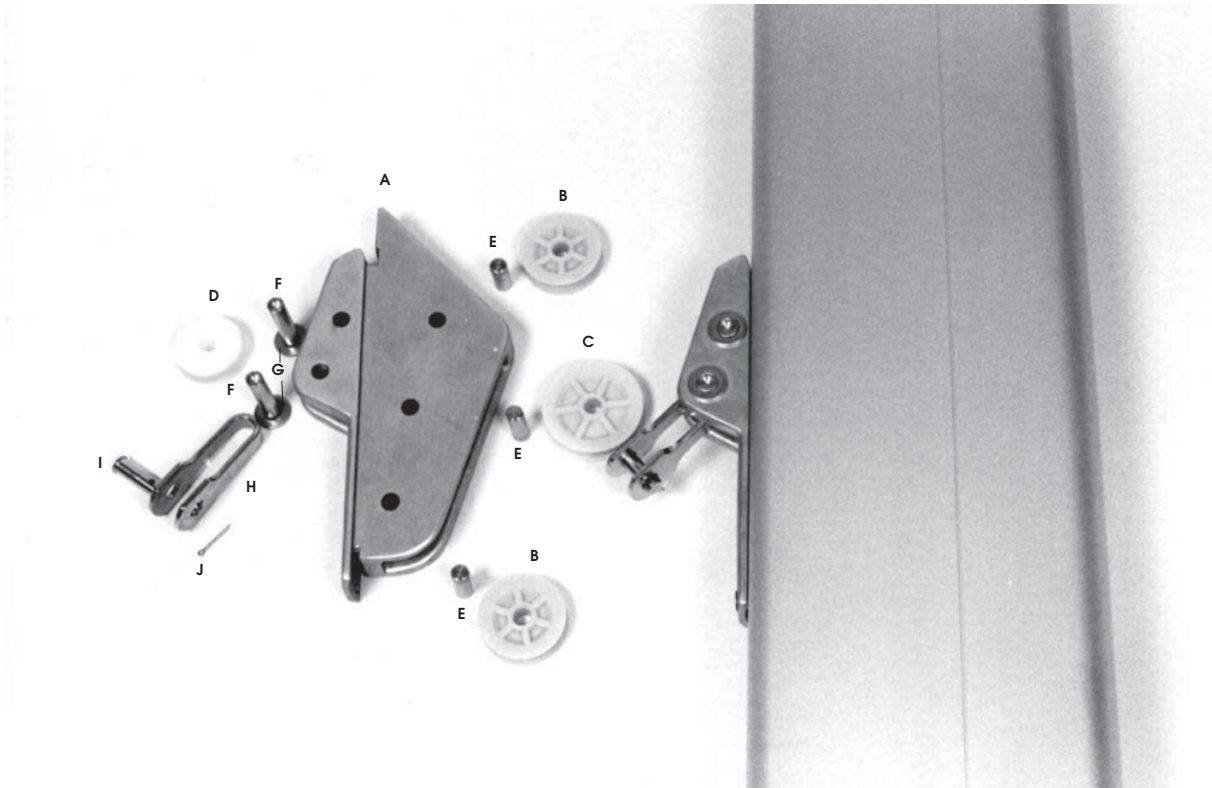

2004

		WIRE (1 x 19) COMPLET FORESTAY	ø 5 mm 30503010055		ø 6 mm 30503010065		ø 7 mm 30503010075	
		DESCRIPTION	CODE	QT	CODE	QT	CODE	QT
A	_____	FORESTAY BODY	30503010003	1	30503010003	1	30503010003	1
B	_____	SHEAVES 50 X 14	48530501415	2	48530501415	2	48530501415	2
C	_____	SHEAVES 60 X 14	48530601415	1	48530601415	1	48530601415	1
D	_____	SHEAVES 40 X 15	48510401515	1	48510401515	1	48510401515	1
E	_____	PINS Ø 10 X 28	40020610028	3	40020610028	3	40020610028	3
F	_____	PINS Ø 10 X 46	40020810046	2	40020810046	2	40020810046	2
G	_____	WASHERS	28601010000	2	28601010000	2	28601010000	2
H	_____	TOGGLE	41410200841	1	41410201041	1	41410201241	1
I	_____	TOGGLE PIN	40020208024	1	40020210024	1	40020212024	1
J	_____	SPLIT PIN	28803020180	1	28803032200	1	28803032200	1

Assembly : 1x 29002248180 Stainless rivet

2004

		WIRE (1 x 19) COMPLET FORESTAY	ø 5 mm 30503010055		ø 6 mm 30503010065		ø 7 mm 30503010075	
		DESCRIPTION	CODE	QT	CODE	QT	CODE	QT
A	_____	FORESTAY BODY	30503010003	1	30503010003	1	30503010003	1
B	_____	SHEAVES 50 X 14	48530501415	2	48530501415	2	48530501415	2
C	_____	SHEAVES 60 X 14	48530601415	1	48530601415	1	48530601415	1
D	_____	SHEAVES 40 X 15	48510401515	1	48510401515	1	48510401515	1
E	_____	PINS Ø 10 X 28	40020610028	3	40020610028	3	40020610028	3
F	_____	PINS Ø 10 X 46	40020810046	2	40020810046	2	40020810046	2
G	_____	WASHERS	28601010000	2	28601010000	2	28601010000	2
H	_____	TOGGLE	41410200841	1	41410201041	1	41410201241	1
I	_____	TOGGLE PIN	40020208024	1	40020210024	1	40020212024	1
J	_____	SPLIT PIN	28803020180	1	28803032200	1	28803032200	1

**Assembly :** 1x 29002248180 Stainless rivet

Fasteners :  
rivets : 2 x 29004164180  
Screws : 2 x 28601306020

**WITHOUT  
SPECTACLES**

WIRE (1x19)	COMPLETE CODE	FORESTAY ATTACHEMENT	TOGGLE	PIN	PIN Ø	SPLIT PINS
Ø 5 mm	31007150055	31007150054	41410200841	40020208024	8	28803020180
Ø 6 mm	31007150065	31007150064	41410201041	40020210024	10	28803032200
Ø 6-7 mm	31007150075	31007150074	41410201241	40020212024	12	28803032200