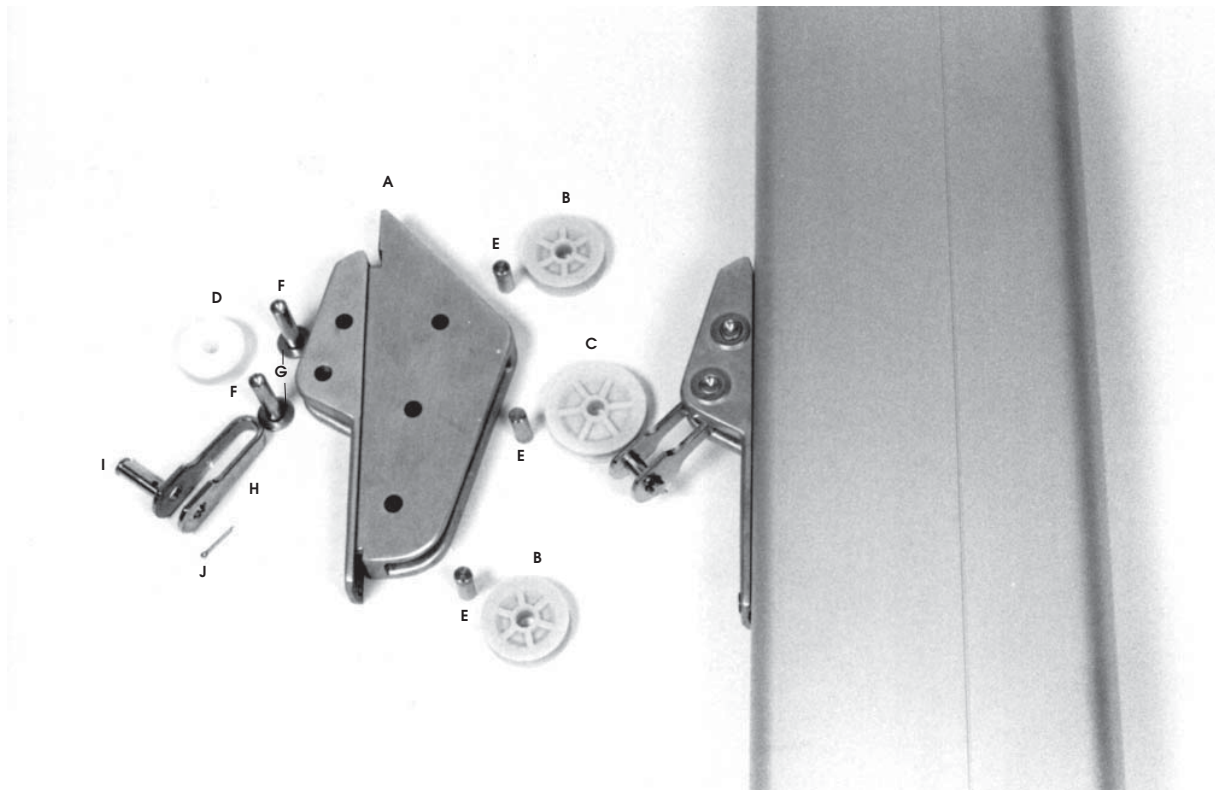

2004

		WIRE (1 x 19) COMPLET FORESTAY	ø 5 mm 30503010055		ø 6 mm 30503010065		ø 7 mm 30503010075	
		DESCRIPTION	CODE	QT	CODE	QT	CODE	QT
A	_____	FORESTAY BODY	30503010003	1	30503010003	1	30503010003	1
B	_____	SHEAVES 50 X 14	48530501415	2	48530501415	2	48530501415	2
C	_____	SHEAVES 60 X 14	48530601415	1	48530601415	1	48530601415	1
D	_____	SHEAVES 40 X 15	48510401515	1	48510401515	1	48510401515	1
E	_____	PINS Ø 10 X 28	40020610028	3	40020610028	3	40020610028	3
F	_____	PINS Ø 10 X 46	40020810046	2	40020810046	2	40020810046	2
G	_____	WASHERS	28601010000	2	28601010000	2	28601010000	2
H	_____	TOGGLE	41410200841	1	41410201041	1	41410201241	1
I	_____	TOGGLE PIN	40020208024	1	40020210024	1	40020212024	1
J	_____	SPLIT PIN	28803020180	1	28803032200	1	28803032200	1

Assembly : 1x 29002248180 Stainless rivet

2004

		WIRE (1 x 19) COMPLET FORESTAY	ø 5 mm 30503010055		ø 6 mm 30503010065		ø 7 mm 30503010075	
		DESCRIPTION	CODE	QT	CODE	QT	CODE	QT
A	_____	FORESTAY BODY	30503010003	1	30503010003	1	30503010003	1
B	_____	SHEAVES 50 X 14	48530501415	2	48530501415	2	48530501415	2
C	_____	SHEAVES 60 X 14	48530601415	1	48530601415	1	48530601415	1
D	_____	SHEAVES 40 X 15	48510401515	1	48510401515	1	48510401515	1
E	_____	PINS Ø 10 X 28	40020610028	3	40020610028	3	40020610028	3
F	_____	PINS Ø 10 X 46	40020810046	2	40020810046	2	40020810046	2
G	_____	WASHERS	28601010000	2	28601010000	2	28601010000	2
H	_____	TOGGLE	41410200841	1	41410201041	1	41410201241	1
I	_____	TOGGLE PIN	40020208024	1	40020210024	1	40020212024	1
J	_____	SPLIT PIN	28803020180	1	28803032200	1	28803032200	1

**Assembly :** 1x 29002248180 Stainless rivet

Fasteners :  
rivets : 2 x 29004164180  
Screws : 2 x 28601306020

**WITHOUT  
SPECTACLES**

WIRE (1x19)	COMPLETE CODE	FORESTAY ATTACHEMENT	TOGGLE	PIN	PIN Ø	SPLIT PINS
Ø 5 mm	31007150055	31007150054	41410200841	40020208024	8	28803020180
Ø 6 mm	31007150065	31007150064	41410201041	40020210024	10	28803032200
Ø 6-7 mm	31007150075	31007150074	41410201241	40020212024	12	28803032200