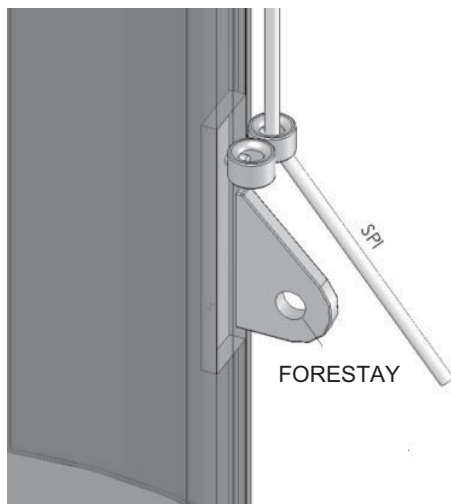

Assembly : 1x 29002248180 Stainless rivet

2004

		WIRE (1 x 19) COMPLET FORESTAY	ø 5 mm 30503010055		ø 6 mm 30503010065		ø 7 mm 30503010075	
		DESCRIPTION	CODE	QT	CODE	QT	CODE	QT
A	_____	FORESTAY BODY	30503010003	1	30503010003	1	30503010003	1
B	_____	SHEAVES 50 X 14	48530501415	2	48530501415	2	48530501415	2
C	_____	SHEAVES 60 X 14	48530601415	1	48530601415	1	48530601415	1
D	_____	SHEAVES 40 X 15	48510401515	1	48510401515	1	48510401515	1
E	_____	PINS Ø 10 X 28	40020610028	3	40020610028	3	40020610028	3
F	_____	PINS Ø 10 X 46	40020810046	2	40020810046	2	40020810046	2
G	_____	WASHERS	28601010000	2	28601010000	2	28601010000	2
H	_____	TOGGLE	41410200841	1	41410201041	1	41410201241	1
I	_____	TOGGLE PIN	40020208024	1	40020210024	1	40020212024	1
J	_____	SPLIT PIN	28803020180	1	28803032200	1	28803032200	1

**Assembly :** 1x 29002248180 Stainless rivet

Fasteners :  
rivets : 2 x 29004164180  
Screws : 2 x 28601306020

**WITHOUT  
SPECTACLES**

WIRE (1x19)	COMPLETE CODE	FORESTAY ATTACHEMENT	TOGGLE	PIN	PIN Ø	SPLIT PINS
Ø 5 mm	31007150055	31007150054	41410200841	40020208024	8	28803020180
Ø 6 mm	31007150065	31007150064	41410201041	40020210024	10	28803032200
Ø 6-7 mm	31007150075	31007150074	41410201241	40020212024	12	28803032200

**WITH  
SPECTACLES**

WIRE (1x19)	COMPLETE CODE	FORESTAY ATTACHEMENT	TOGGLE	PIN	PIN Ø	SPLIT PINS
Ø 5 mm	31007100055	31007100054	41410200841	40020208024	8	28803020180
Ø 6 mm	31007100065	31007100064	41410201041	40020210024	10	28803032200
Ø 6-7 mm	31007100075	31007100074	41410201241	40020212024	12	28803032200