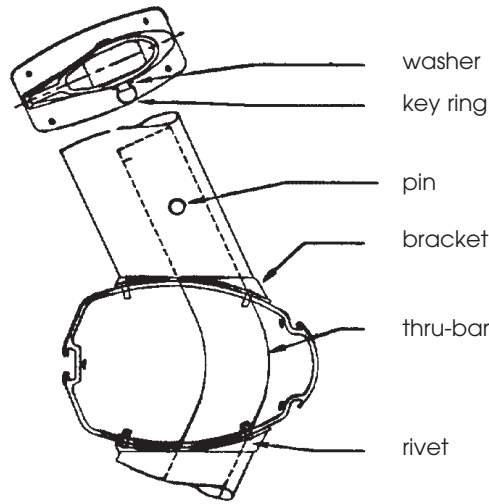

## ► THRU BAR SPREADERS SET

2004

### THRU BARS

SPREADERS	REF THRU-BARS	SECTION mm	MATERIAL
<b>BF2*</b>	32109020002	20 x 12	alu
	32109020505	20 x 12	Inox / S/s
<b>BF3</b>	32101030002	30 x 20	alu
<b>BF4</b>	32101040502	40 x 25	alu
<b>BF5</b>	32128050002	97 X 20	alu

### EXTRUSIONS + TIPS SETS

SPREADERS	UNITARY COMPLETE REF.	EXTRUSIONS	CONTINUOUS TIPS	DISCONTINUOUS TIPS
BF2	<b>33002011100</b>	32921000913	32602030055	
Pin Ø 8	<b>33002022100</b>	32921000913		32602010085
BF3	<b>33003011100</b>	32931000913	32603030085	
Pin Ø10	<b>33003012100</b>	32931000913		32603010105
BF4	<b>33004011100</b>	32941300913	32604030105	
Pin Ø14	<b>33004012100</b>	32941300913		32604010145
BF5	<b>33005011100</b>	32951300913	32605030145	
Pin Ø16	<b>33005012100</b>	32951300913		32605010165
Pin Ø18	<b>33005012101</b>	32951300913		32605010185
Pin Ø20	<b>33005012102</b>	32951300913		32605010205
Pin Ø22	<b>33005012103</b>	32951300913		32605010225