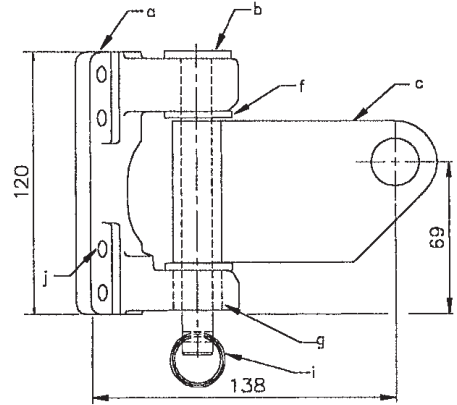

► VANG FITTING

2004

- F35 à F101 -

- F101 à I330 -

- I330 à NG86 -

Profile	Complete ref.	a	b	c	f	Qt	g	i	Qt	j	Qt
		Bracket	Pin	Toggle	Washer		Bush	Split ring		Rivet	
F35 - F50 F67 - F101	35211810C05	34511771403	40020212085	35235572314	28601012000	x1		28809000020	x6	29004164180	x4
F101 - I137 I180 - NG51 I260 - I330	35211810C15	34515543093	40020212085	35235572314	28601012000	x1		28809000020		29004164180	x4
I330 - NG51 NG60 - NG70 NG80 - NG86 - NG105	35211810C25	35215543123	40020214125	35235572304	28601014000	x3	40502022014	28809000020		29003164250	x8

X	
BAD	
HT	
Mast section	
Boom section	