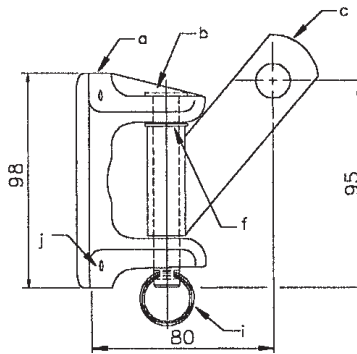

► VANG FITTING

2004

- F35 à F101 -

- F101 à I330 -

- I330 à NG86 -

Profile	Complete ref.	a	b	c	f	Qt	g	i	Qt	j	Qt
		Bracket	Pin	Toggle	Washer		Bush	Split ring		Rivet	
F35 - F50 F67 - F101	35211810C05	34511771403	40020212085	35235572314	28601012000	x1		28809000020	x6	29004164180	x4
F101 - I137 I180 - NG51 I260 - I330	35211810C15	34515543093	40020212085	35235572314	28601012000	x1		28809000020		29004164180	x4
I330 - NG51 NG60 - NG70 NG80 - NG86 - NG105	35211810C25	35215543123	40020214125	35235572304	28601014000	x3	40502022014	28809000020		29003164250	x8

X	
BAD	
HT	
Mast section	
Boom section	