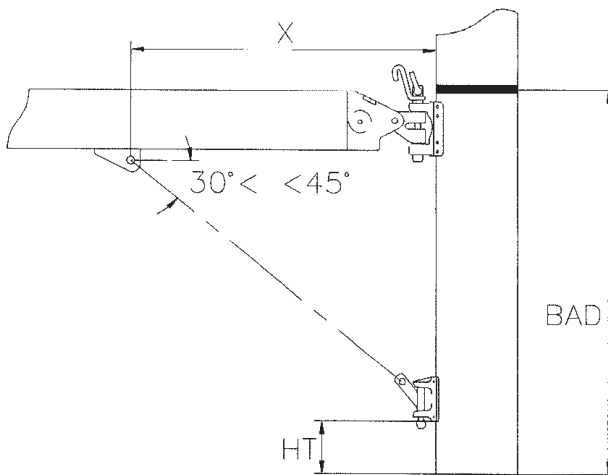

► VANG FITTING

2004

- F35 à F101 -

- F101 à I330 -

- I330 à NG86 -

Profile	Complete ref.	a	b	c	f	Qt	g	i	Qt	j	Qt
		Bracket	Pin	Toggle	Washer		Bush	Split ring		Rivet	
F35 - F50 F67 - F101	35211810C05	34511771403	40020212085	35235572314	28601012000	x1		28809000020	x6	29004164180	x4
F101 - I137 I180 - NG51 I260 - I330	35211810C15	34515543093	40020212085	35235572314	28601012000	x1		28809000020		29004164180	x4
I330 - NG51 NG60 - NG70 NG80 - NG86 - NG105	35211810C25	35215543123	40020214125	35235572304	28601014000	x3	40502022014	28809000020		29003164250	x8

X	
BAD	
HT	
Mast section	
Boom section	