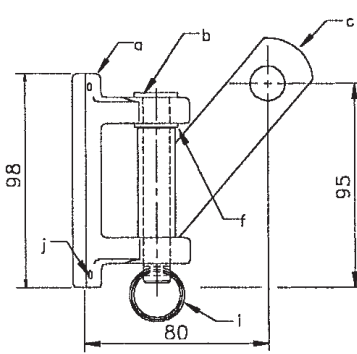

► VANG FITTING

2004

- F35 à F101 -

- F101 à I330 -

- I330 à NG86 -

Profile	Complete ref.	a	b	c	f	Qt	g	i	Qt	j	Qt
		Bracket	Pin	Toggle	Washer		Bush	Split ring		Rivet	
F35 - F50 F67 - F101	35211810C05	34511771403	40020212085	35235572314	28601012000	x1		28809000020	x6	29004164180	x4
F101 - I137 I180 - NG51 I260 - I330	35211810C15	34515543093	40020212085	35235572314	28601012000	x1		28809000020		29004164180	x4
I330 - NG51 NG60 - NG70 NG80 - NG86 - NG105	35211810C25	35215543123	40020214125	35235572304	28601014000	x3	40502022014	28809000020		29003164250	x8

X	
BAD	
HT	
Mast section	
Boom section	